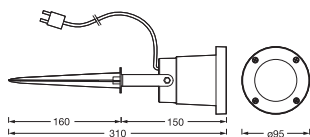

TEKNISKE DATA

ELEKTRISKE DATA

Nominal wattforbrug	2,00 W
Nominal spænding	12 V
Nominal strømstyrke	167,000 mA
Beskyttelsesklasse	III
Drifttilstand	Mains voltage

Fotometriske data

Lumen	100 lm
Total lysstrøm på omsluttende produkter	250 lm
Belysningseffektivitet	50 lm/W
Farvetemperatur	3000 K
Farvetemperaturer	Varm hvid
Farvegengivelsesindex	≥ 80
Standard afvigelse af farvetemperaturen	≤6 sdc _m
Flimmerværdi (Pst LM)	<1 %
Måleværdi for stroboskopiske effekter (SVM)	<0.4
Fotobiologisk sikkerhedsgruppe i EN62778	RG0
Udstrålingsvinkel	120 °

DIMENSIONER & VÆGT

Diameter	95,00 mm
Højde	310,00 mm
Produktvægt	290,00 g
Kabellængde	300 mm

MATERIALER & FARVER

Produktfarve	Sort
Armaturhus farve	Sort
Materiale	Plastic
Afdækningsmateriale	Polycarbonat (PC)

Glødetrådstest, jævnfør IEC 60695-2-12	650 °C
--	--------

ANVENDELSE & MONTERING

Omgivelsestemperatur	-20...+40 °C
Type forbindelse	Fast connector
Beskyttelsestype	IP44
Beskyttelsesklasse IK (stødsikker) [PIM]	IK03
Dæmpbar	Nej
Monteringstype	Jordspyd
Anvendelse	Udendørs
LED-modul, udskifteligt	Kan ikke skiftes ud
Med lyskilde	Ja